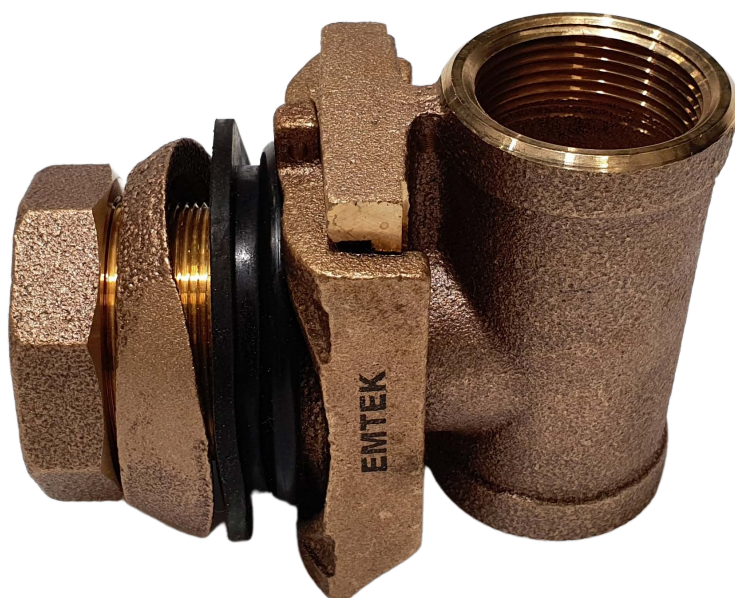

# EMTEK Enkeladapter G25

Artikelnr	Beteckning	Beskrivning
101041		EMTEK Enkeladapter G25

## Installation

Anslutning G25 inv

En enkeladapter förenkla installation av en dränkbar pump i en djupvattenbrunn eller tank.

Enkeladaptern består av två halvor som glider in i varandra och tätar med en o-ring mellan dem.

Denna konstruktion gör det möjligt att lyfta upp pumpen ur djupvattenbrunnen eller tanken utan att behöva lossa några rörkopplingar.

Snabbfakta:

- Smidig installation
- Kraftig brons konstruktion
- För foderrör 125-140-168-194mm